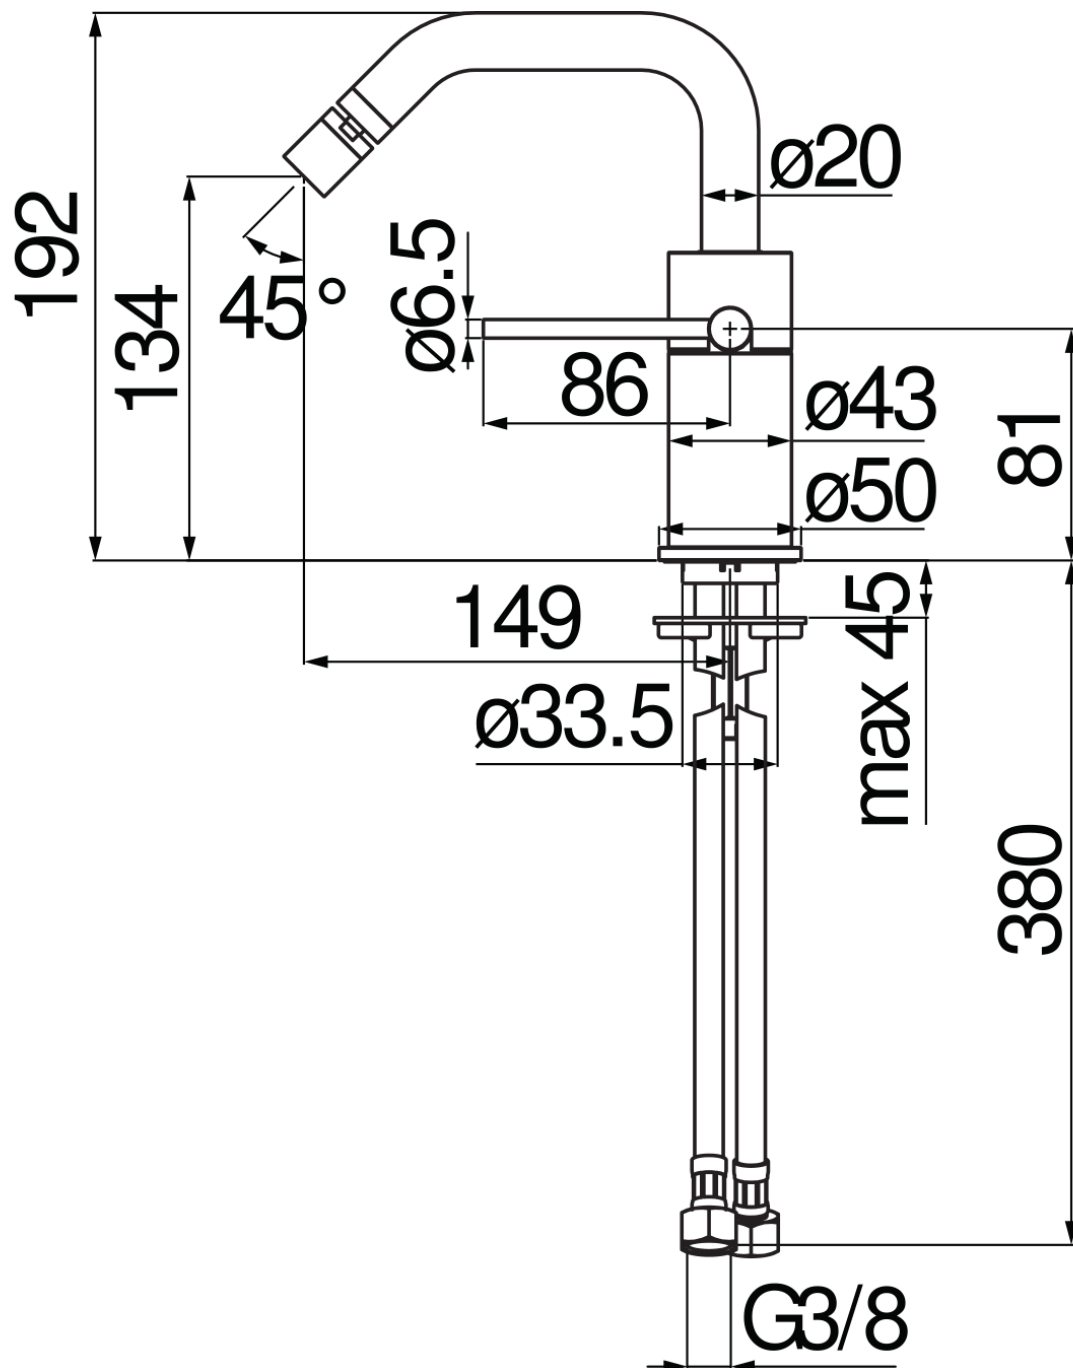

SPECIFICHE

Monocomando

Red canyon PVD

Aeratore anticalcare M 20 x 1, 5 l/min

Bocca girevole

Getto orientabile

Senza scarico

Flessibili inox ø 3/8"

Limitatore di energia con apertura in acqua fredda

Imballo: 41 x 21 x 7 cm / 0,006027 m<sup>3</sup>

DIAGRAMMA DI PORTATA: ACQUA CALDA/FREDDA

DIAGRAMMA DI PORTATA: ACQUA MISCELATA